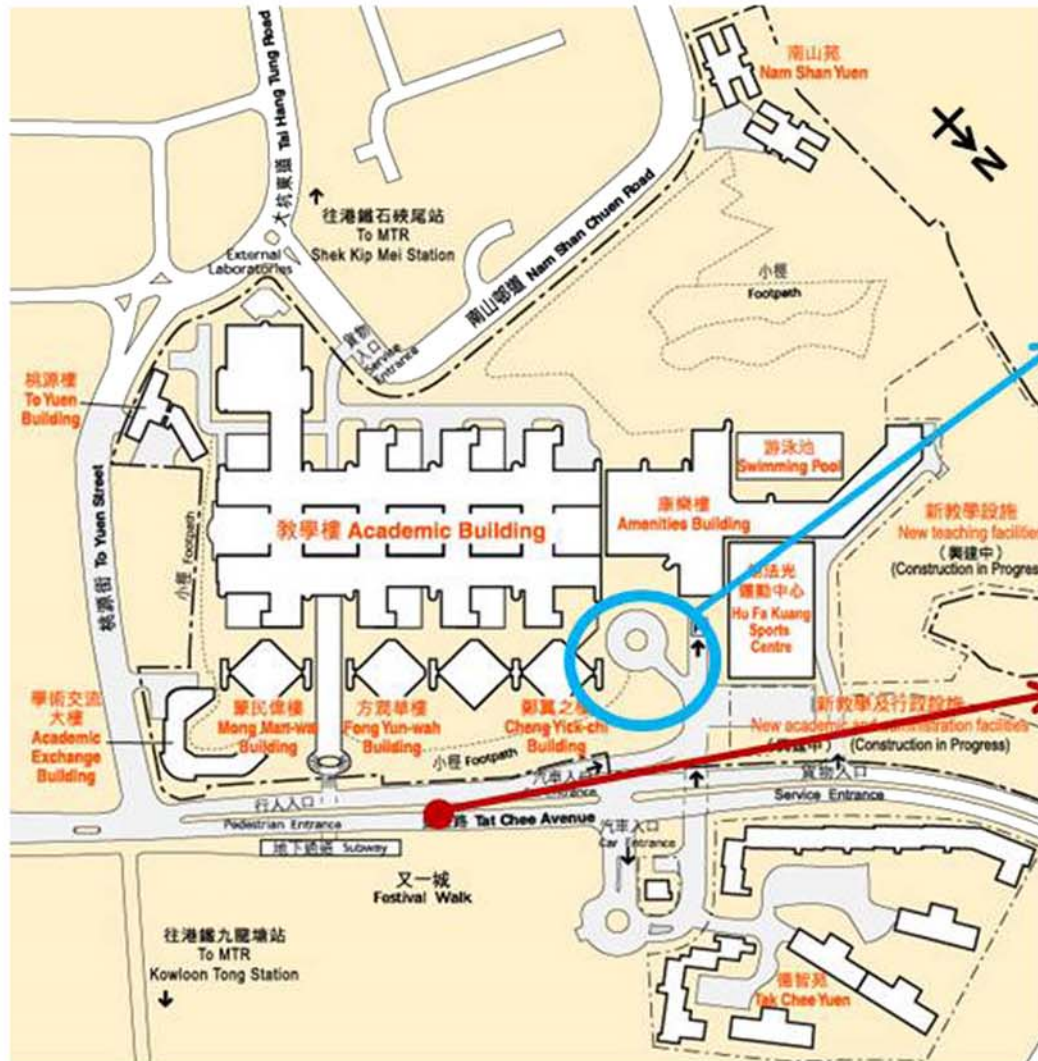

ALiVE Tour (Dec 2) and Excursion (Dec 4)

University Circle:
Departure & Return Point for ALiVE Tour
香港城市大學大學廣場:
互動視覺及體現應用研究室參觀團
出發及回程地點

Pedestrian Entrance (Opposite to Festival Walk):
Departure & Return Point for Excursion
香港城市大學行人路入口(又一城對面):
香港文化一日遊出發及回程地點

Location Map
City University of Hong Kong
PNC 2010